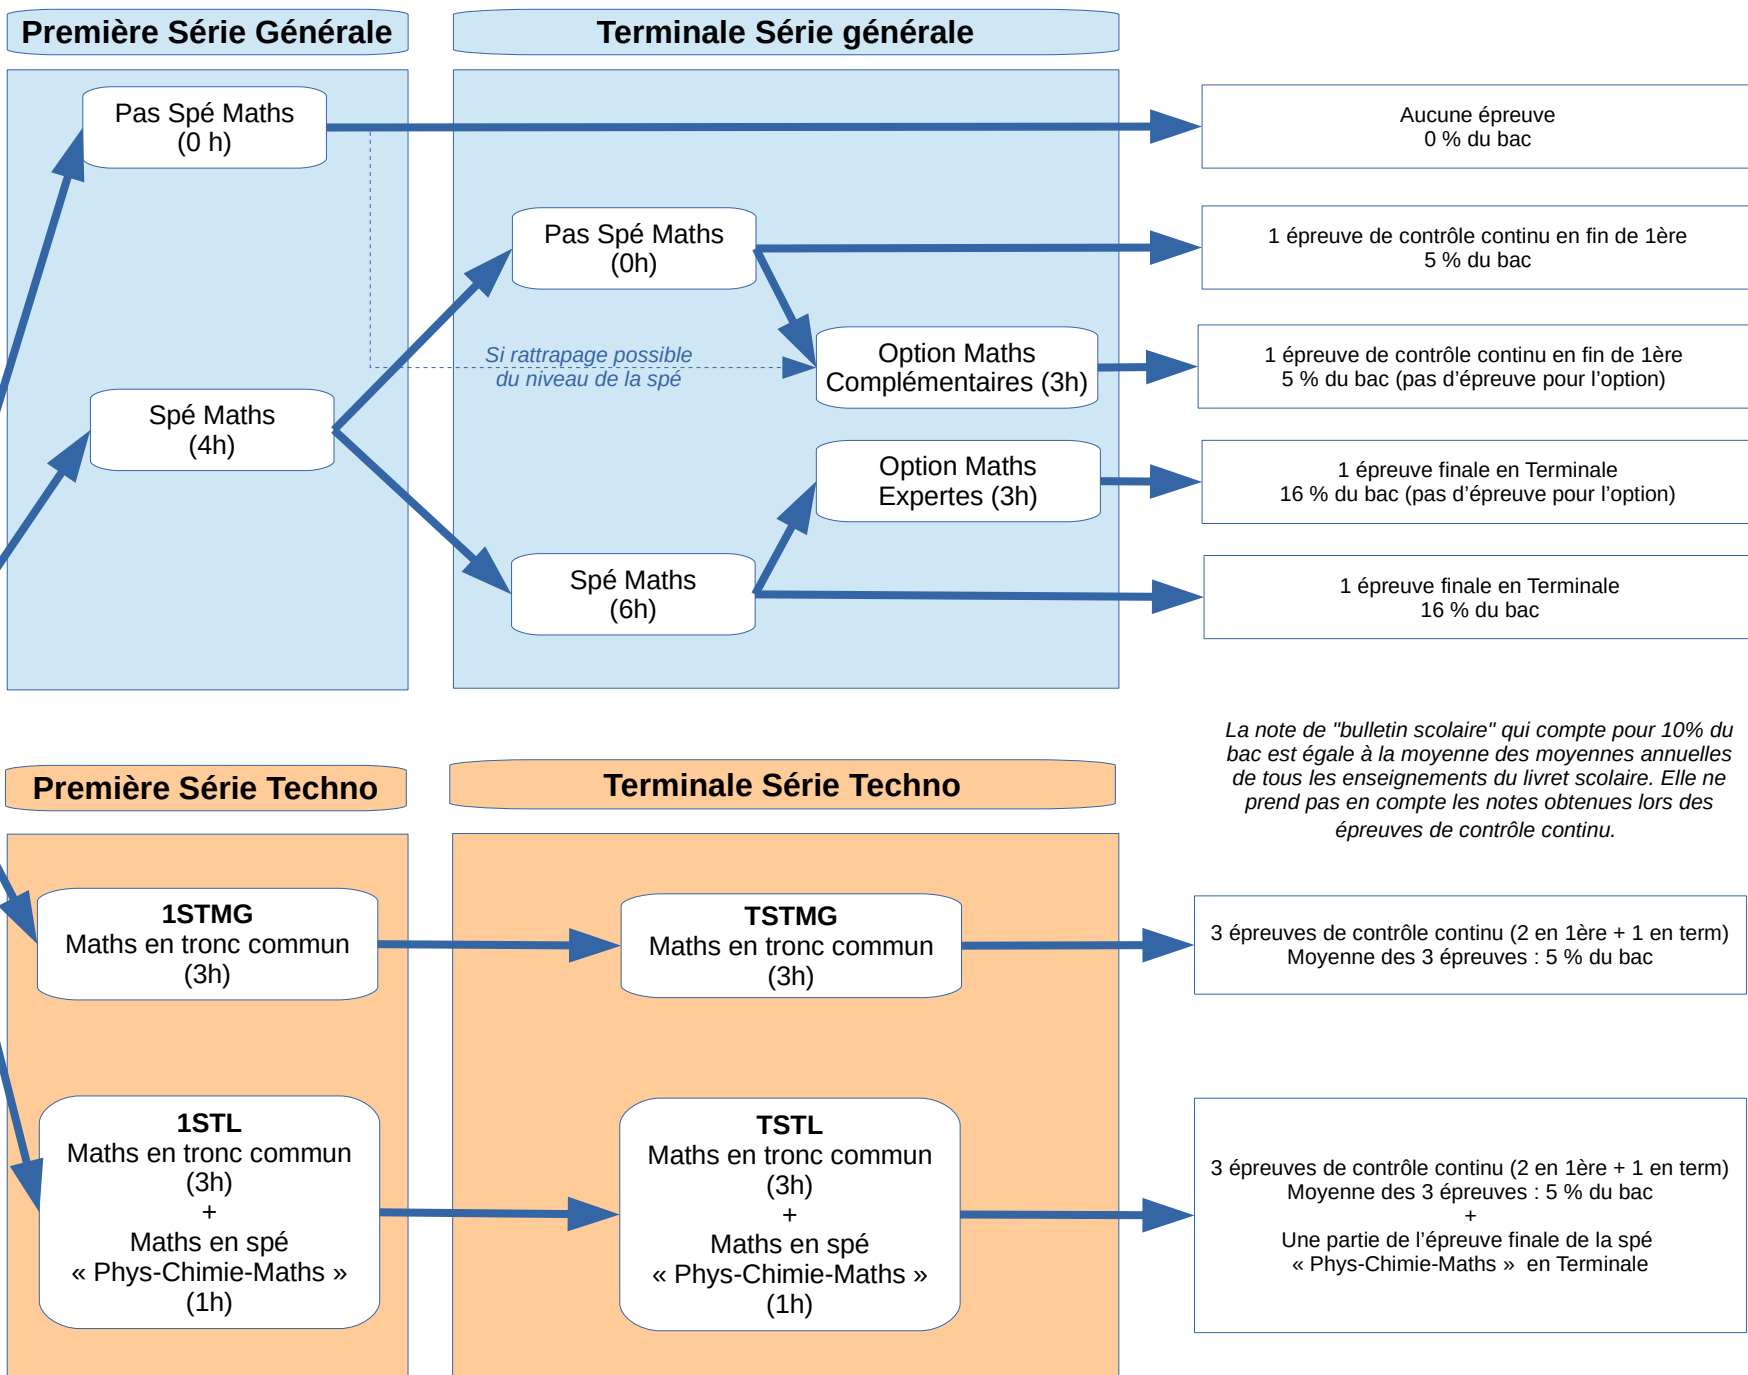

**Seconde  
(4h)**

*La note de "bulletin scolaire" qui compte pour 10% du bac est égale à la moyenne des moyennes annuelles de tous les enseignements du livret scolaire. Elle ne prend pas en compte les notes obtenues lors des épreuves de contrôle continu.*